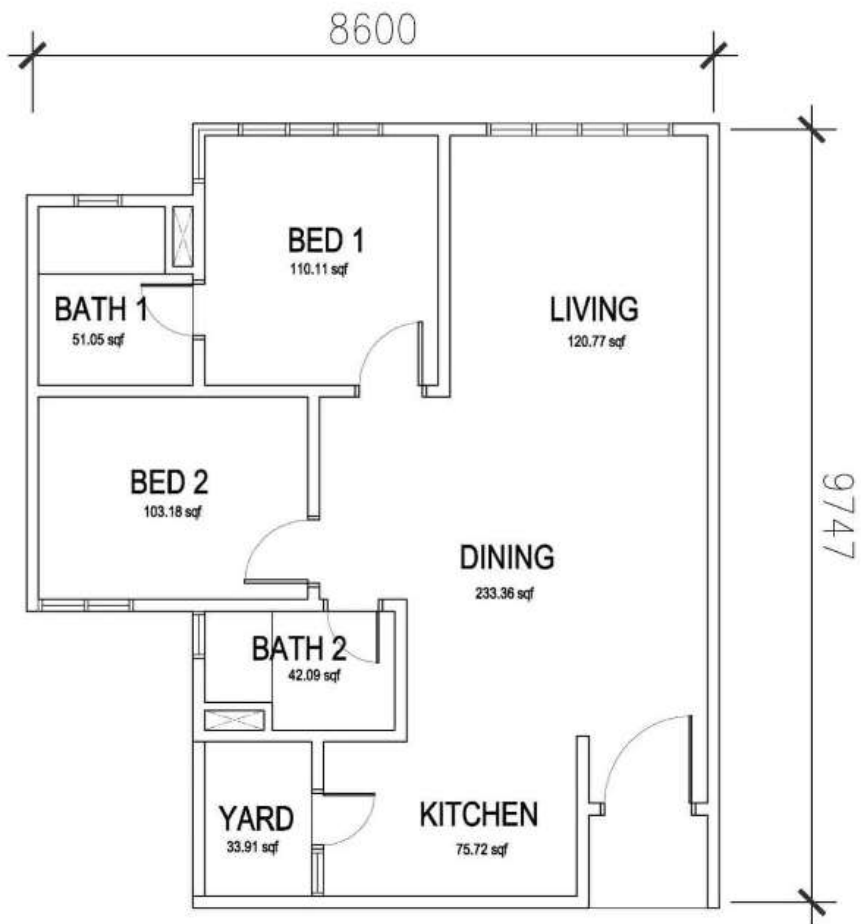

# FLOOR PLAN

KETERANGAN	JUMLAH UNIT	LUAS BINAAN BERMULA DARI (kps)	HARGA JUALAN BERMULA DARI (RM)
TOWER 1   TYPE A	20	950	527,000
TOWER 2   TYPE B	2	800	447,00

TYPE A

3

BILIK  
TIDUR

2

BILIK  
AIR

950

Kaki Per segi

PARKIR SETIAP UNIT ADALAH BERBEZA, DAPATKAN INFO  
DALAM UNIT AVAILABE UNTUK KENAL PASTI UNIT

TIADA BALKONI

TYPE B

2

BILIK  
TIDUR

2

BILIK  
AIR

800

Kaki Per segi