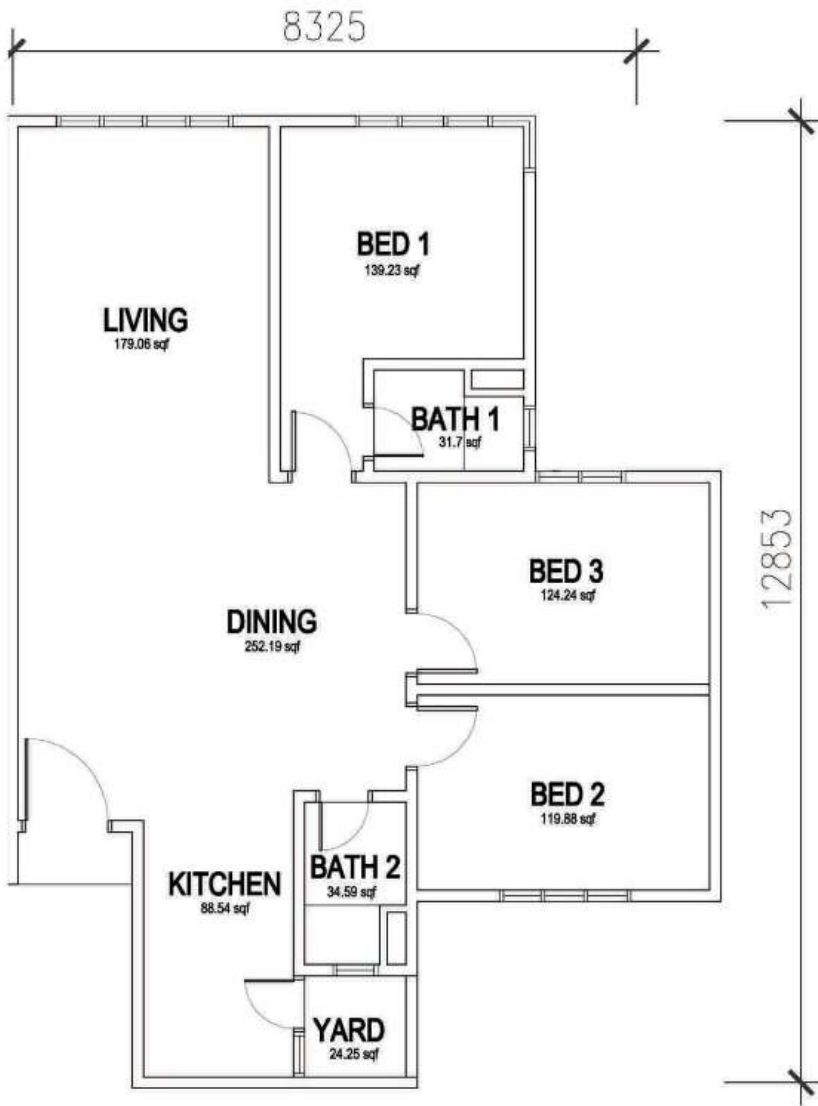

TYPE A

3

BILIK
TIDUR

2

BILIK
AIR

950

Kaki Per segi

PARKIR SETIAP UNIT ADALAH BERBEZA, DAPATKAN INFO
DALAM UNIT AVAILABE UNTUK KENAL PASTI UNIT

TIADA BALKONI