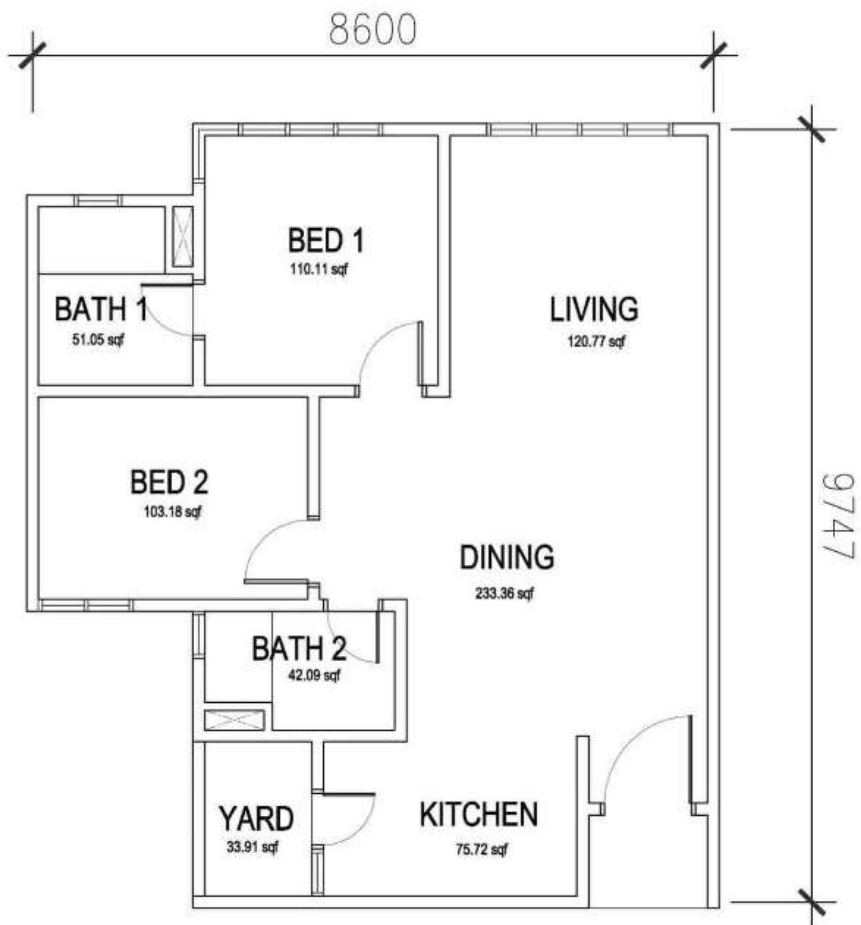

BUKIT JALIL

CHERAS

FLOOR PLAN

KETERANGAN	JUMLAH UNIT	LUAS BINAAN BERMULA DARI (kps)	HARGA JUALAN BERMULA DARI (RM)
TOWER 1 TYPE A	20	950	527,000
TOWER 2 TYPE B	2	800	447,00

UNIQUE FEATURES

Unique Features :

2

BILIK
AIR

950

Kaki Per segi

PARKIR SETIAP UNIT ADALAH BERBEZA, DAPATKAN INFO
DALAM UNIT AVAILABE UNTUK KENAL PASTI UNIT

TIADA BALKONI

TYPE B

2 BILIK
TIDUR

2 BILIK
AIR

800

Kaki Per segi

PARKIR SETIAP UNIT ADALAH BERBEZA, DAPATKAN INFO
DALAM UNIT AVAILABE UNTUK KENAL PASTI UNIT

TIADA BALKONI

UNIT CONTOH

JUGA TERMASUK...

**Air conditioner
for living rooms
and master
rooms-**